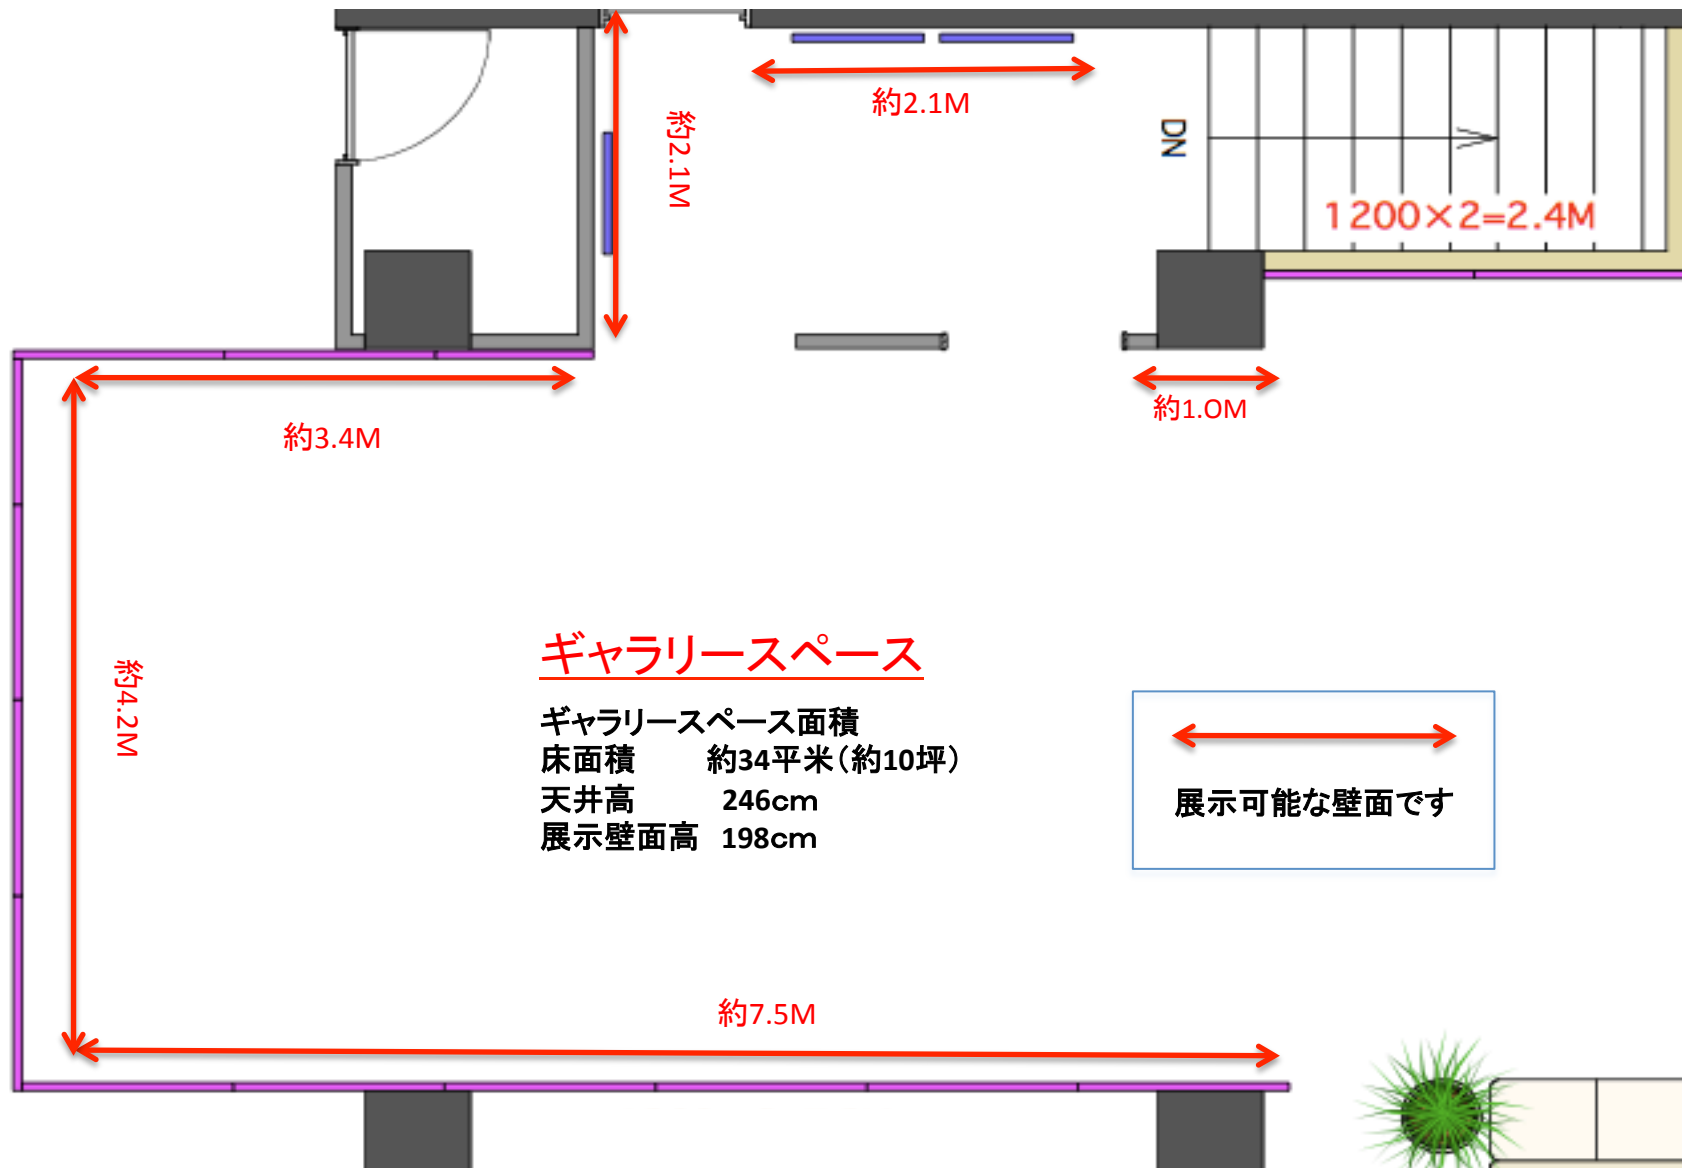

2F ギャラリースペース見取り図

ギャラリースペース

ギャラリースペース面積
床面積 約34平米(約10坪)
天井高 246cm
展示壁面高 198cm

展示可能な壁面です

2F GALLERY SPACE IMAGE PHOTOS

より鮮明な画像をご希望の方はご遠慮なくお申し付けください。