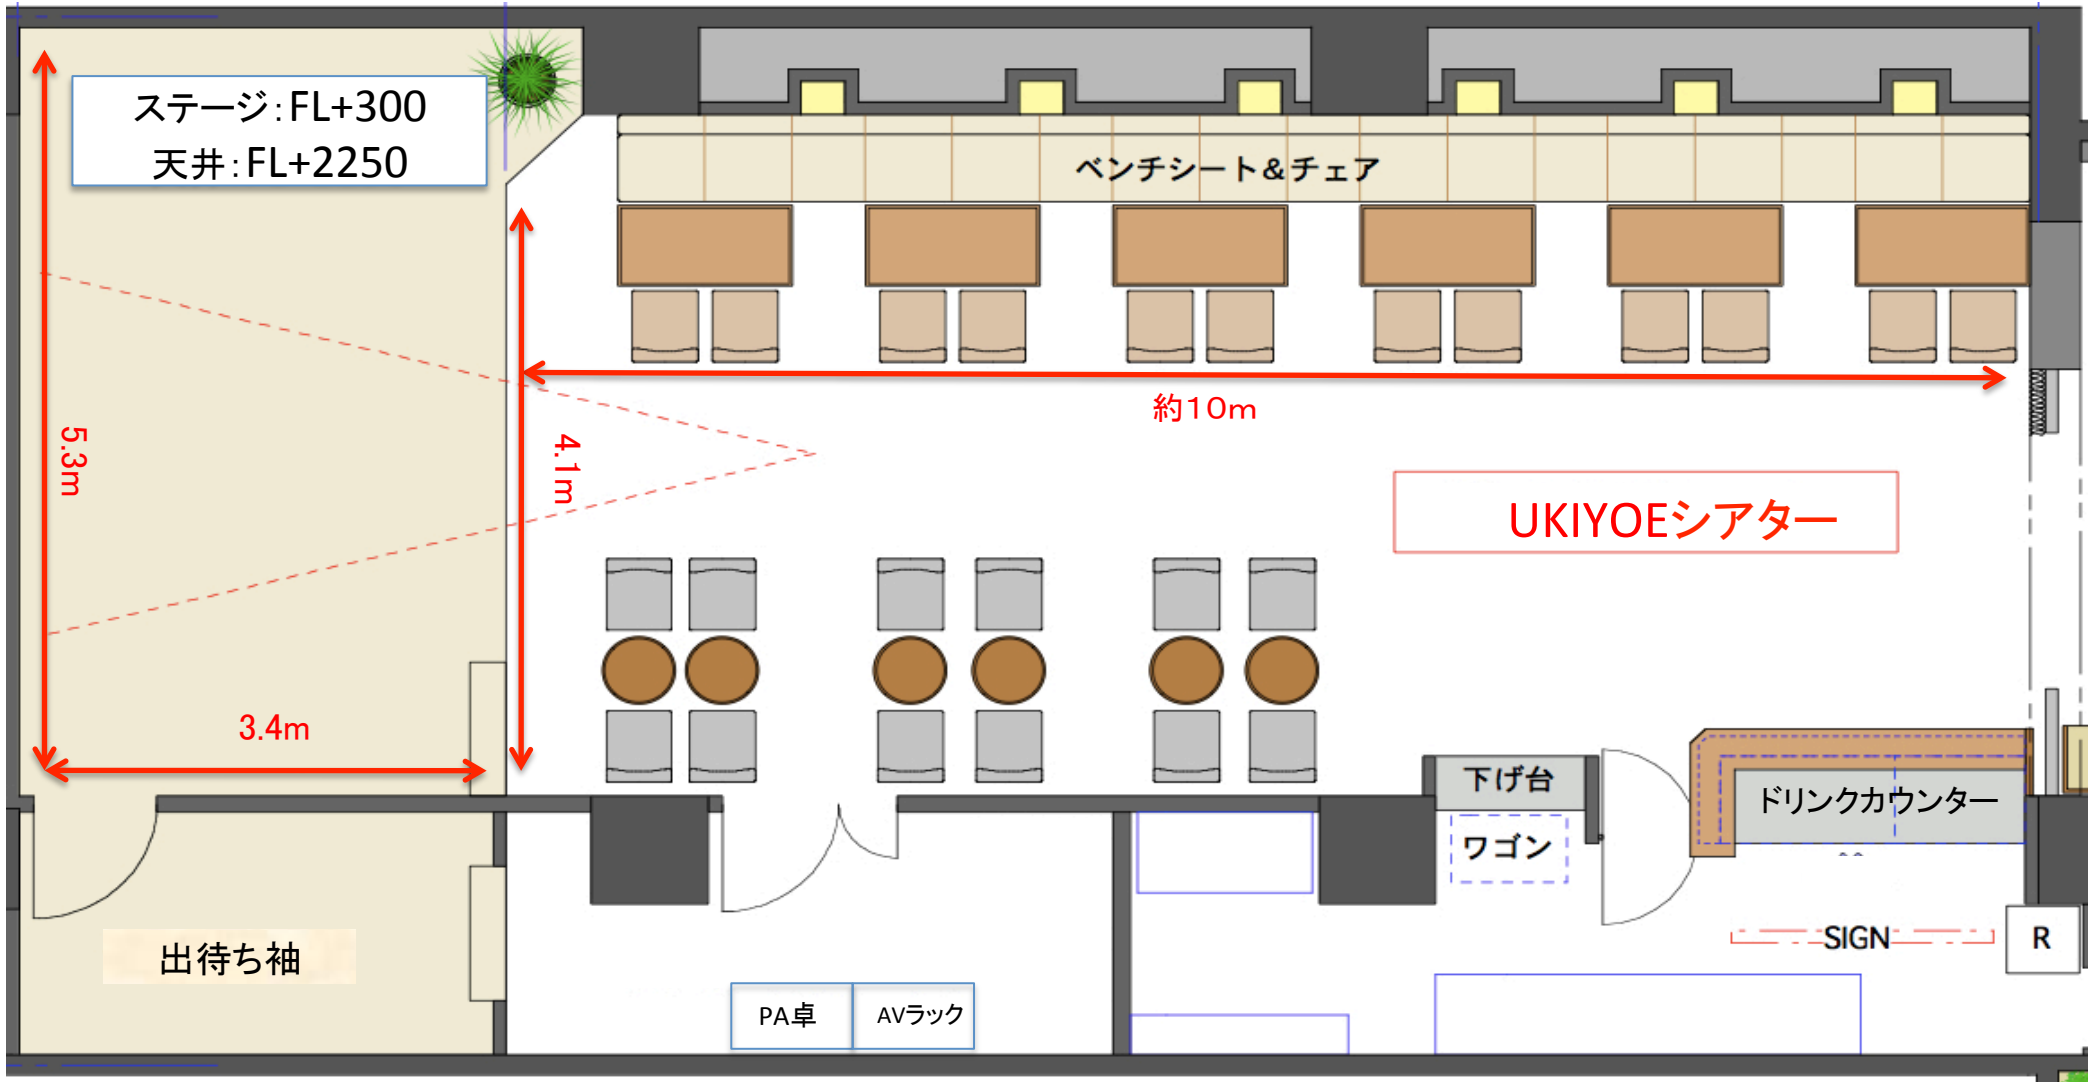

1F UKIYOシアター平面図

6F 織り姫の間平面図

AMUSE MUSEUM 音響システム機材リスト

【6F 「織り姫の間」ステージ】

機材	機種名	数量
ミキシングコンソール	YAMAHA EMX5014C (12ch)メインミキサー	1
	YAMAHA MG124 cx (8ch)サブミキサー	1
パワーアンプ	YAMAHA P1000 S (サブ)	1
CD/MD プレイヤー	TASCAM MD-CD1MK II	1
CD/TAPE プレイヤー	TASCAM A550	1
スピーカーシステム	BOSE 101 (ステージモニター)	2
	Dynacord D-8 2way speaker (フロント)	2