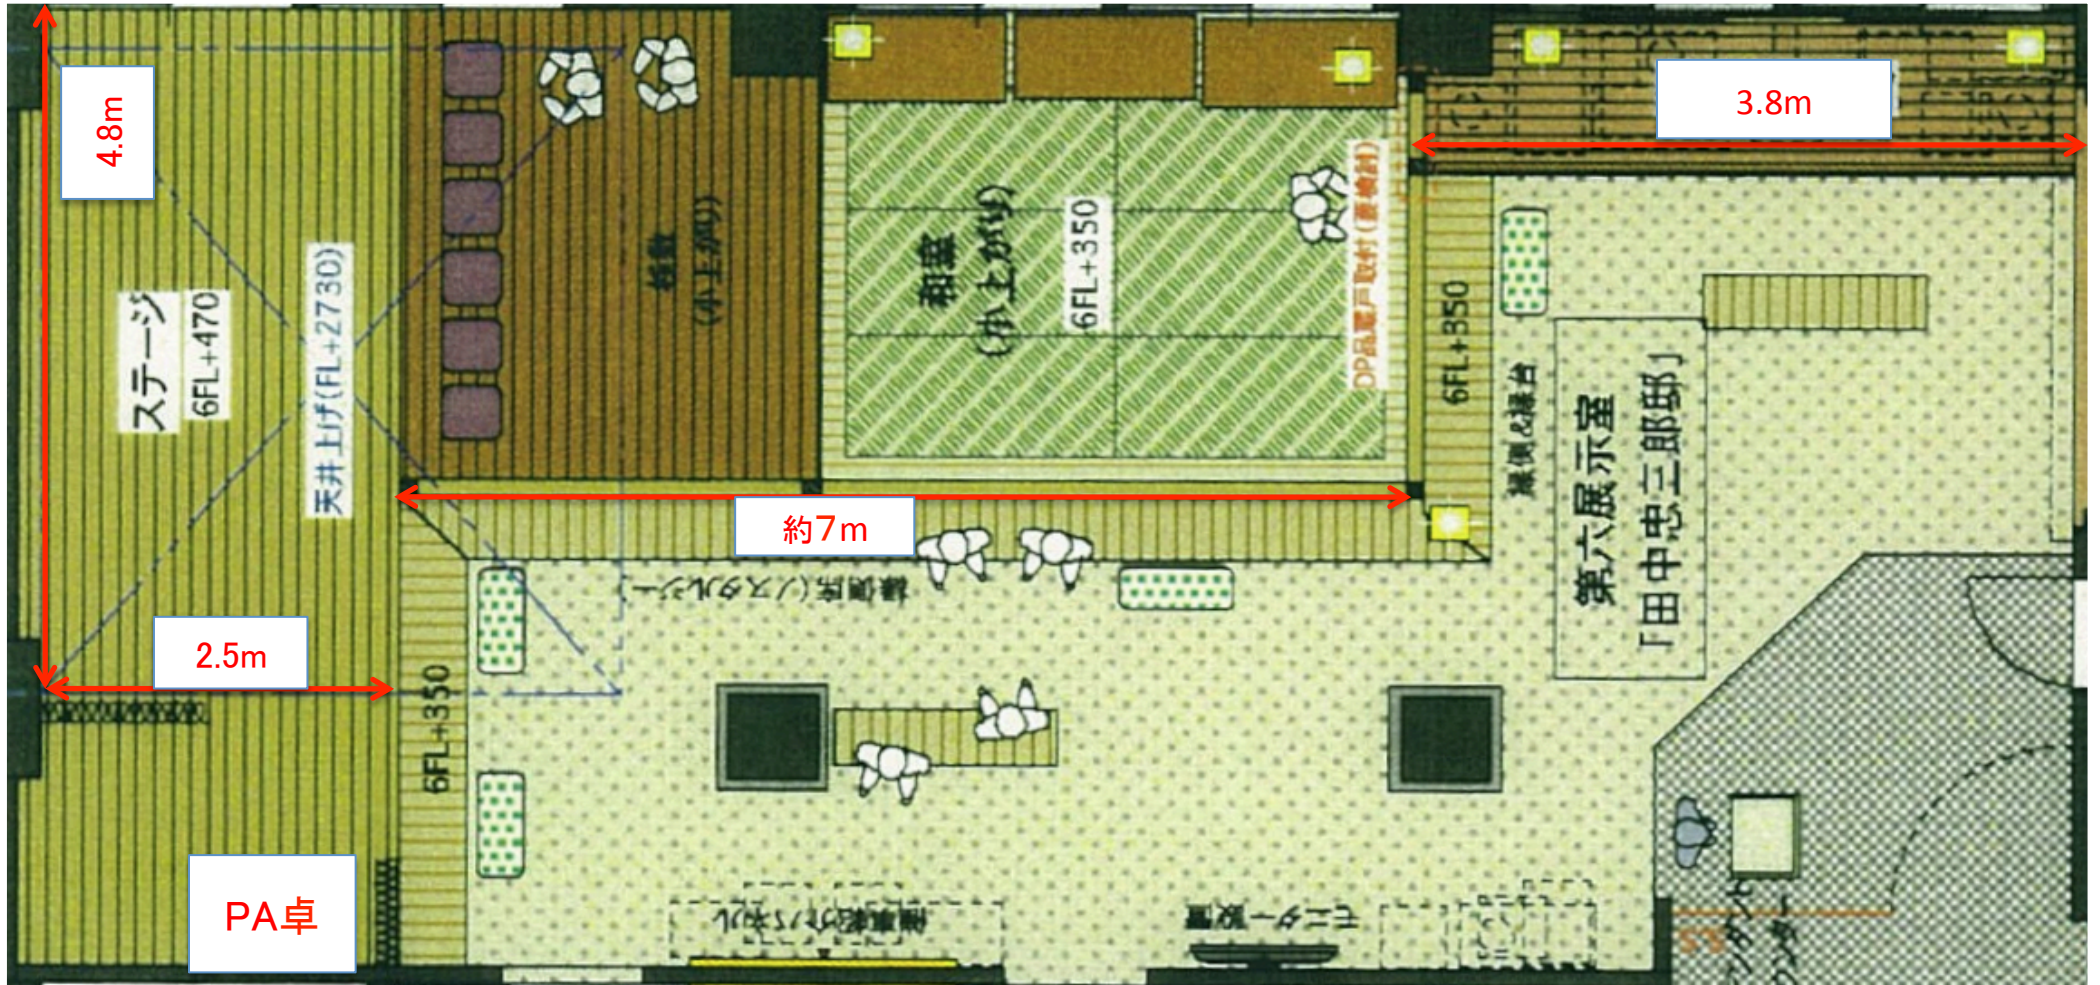

1F UKIYOシアター平面図

6F 織り姫の間平面図

AMUSE MUSEUM 音響システム機材リスト

【6F 「織り姫の間」ステージ】

機材	機種名	数量
ミキシングコンソール	YAMAHA EMX5014C (12ch)メインミキサー	1
	YAMAHA MG124 cx (8ch)サブミキサー	1
パワーアンプ	YAMAHA P1000 S (サブ)	1
CD/MD プレイヤー	TASCAM MD-CD1MK II	1
CD/TAPE プレイヤー	TASCAM A550	1
スピーカーシステム	BOSE 101 (ステージモニター)	2
	Dynacord D-8 2way speaker (フロント)	2