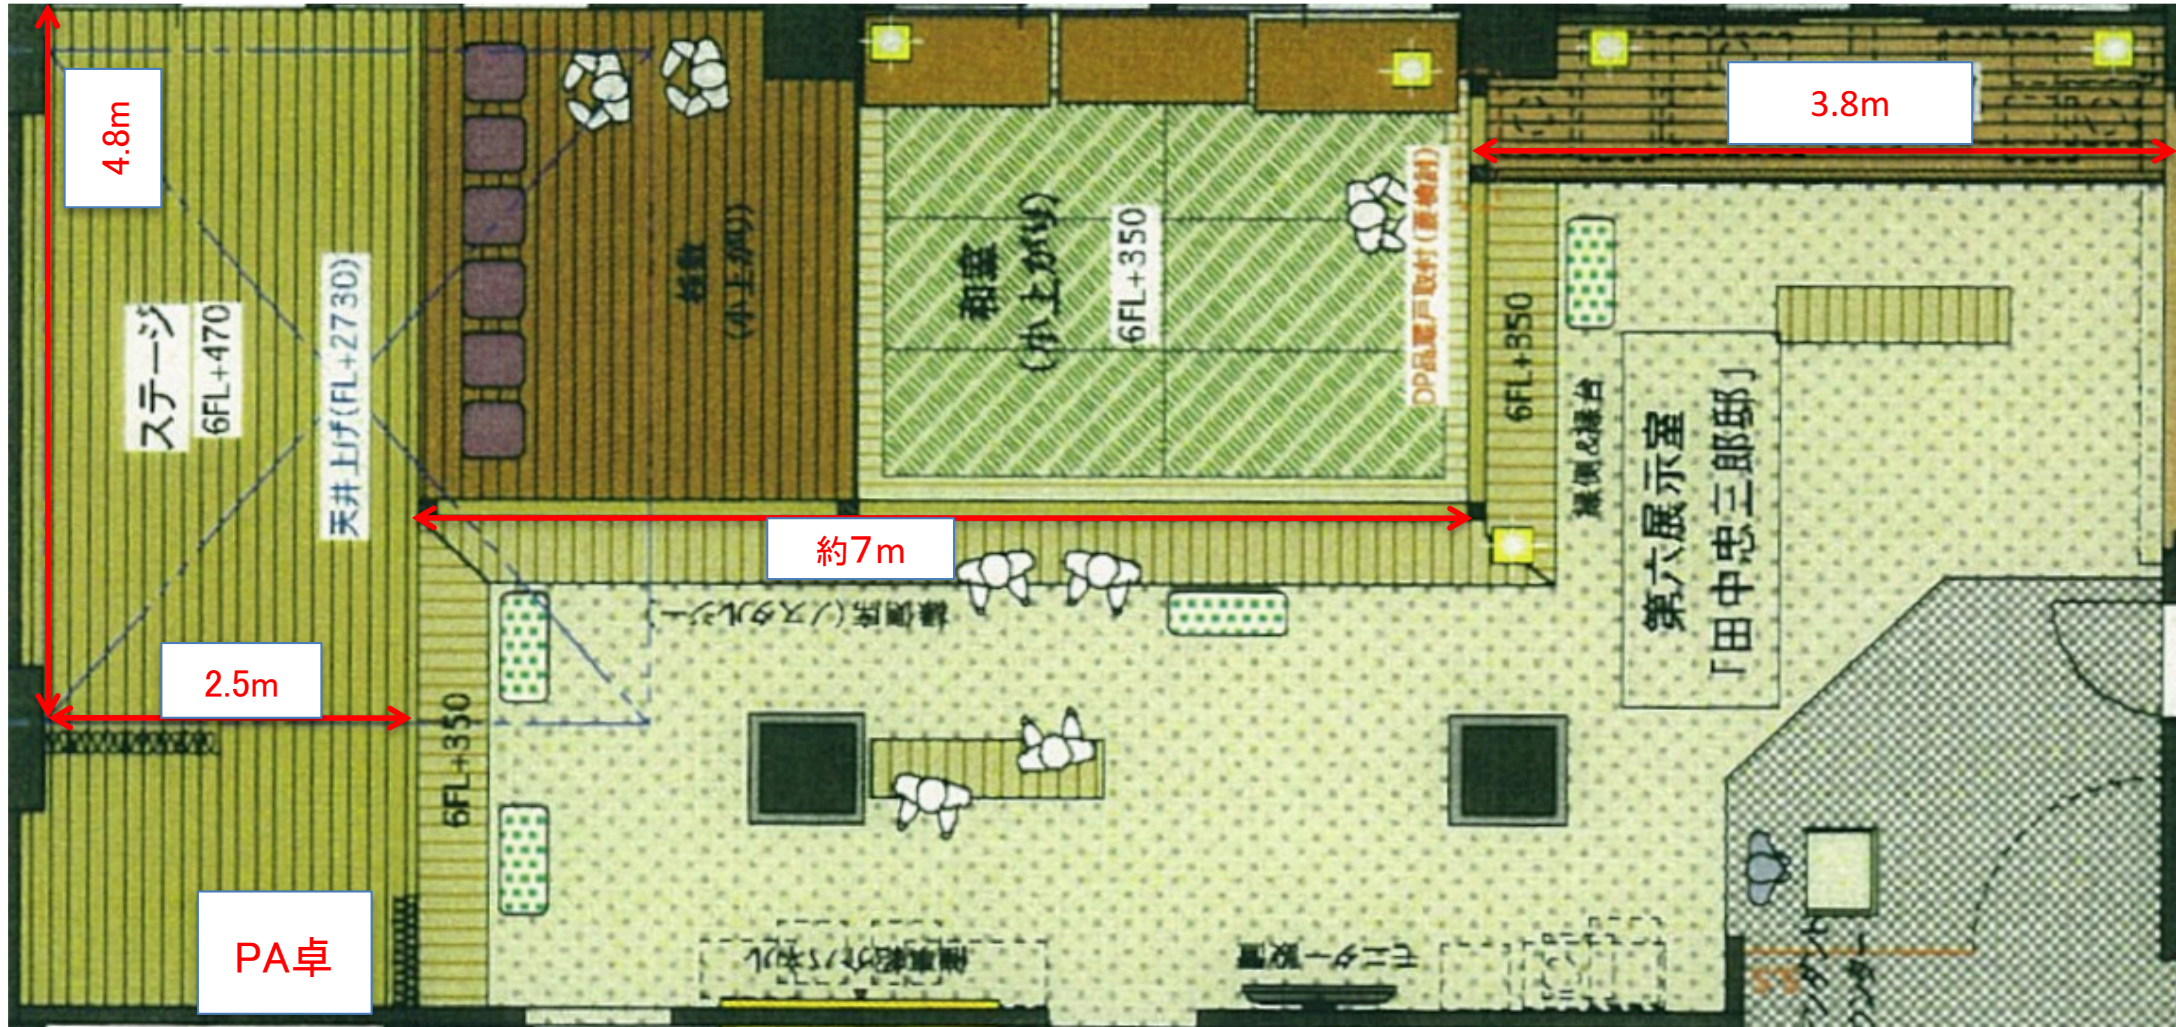

6F イベントホール平面図

AMUSE MUSEUM 音響システム機材リスト

【コンソール部分】

機材	機種名	数量
ミキシングコンソール	YAMAHA EMX5014C (12ch)メインミキサー	1
	YAMAHA MG124 cx (8ch)サブミキサー	1
パワーアンプ	YAMAHA P1000 S (サブ)	1
CD/MD プレイヤー	TASCAM MD-CD1MK II	1
CD/TAPE プレイヤー	TASCAM A550	1
スピーカーシステム	BOSE 101 (ステージモニター)	2
	Dynacord D-8 2way speaker (フロント)	2